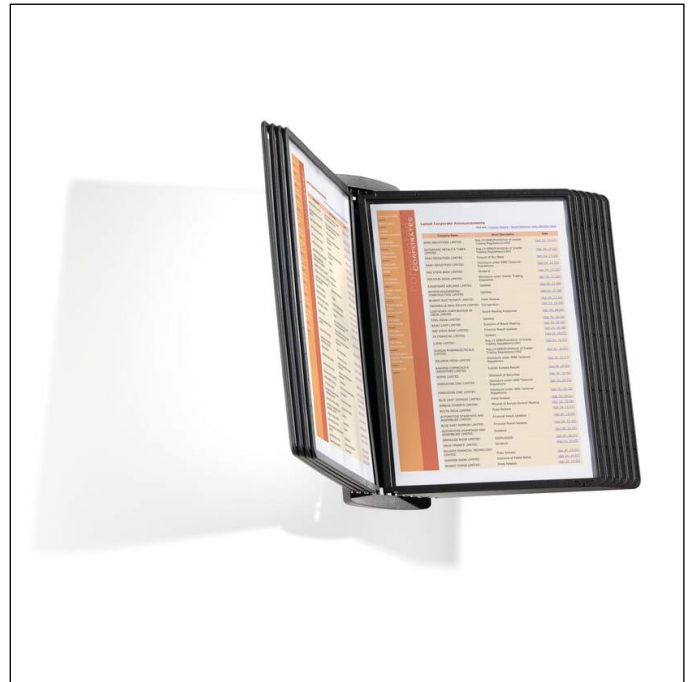

Leggio portalicenze SHERPA® STYLE WALL 10

Codice articolo	585401	Minimo d'ordine	1 Set
Colore	black	EAN minimo d'ordine	4005546507361
Confezionamento	1 set	Peso confezione (lordo)	982 G
EAN	4005546507361	Paese d'origine	DE

Premi

Descrizione prodotto

- Set completo di leggio da parete
- Leggio da parete con 10 pannelli espositivi SHERPA® in formato A4
- Pannelli espositivi in polipropilene con cornice colorata e pellicola antiriflesso adatta all'uso con pistole scanner per barcode
- Include cavalierini con inserti bianchi per etichettare le lavagne
- Pratico meccanismo a perno per una facile sostituzione dei pannelli
- Garantito 5 anni
- Montaggio semplice del portapannelli

Caratteristiche prodotto

Profondità esterna (mm)	500
Altezza esterna (mm)	350

Leggio portalicenze SHERPA® STYLE WALL 10

Larghezza esterna	285 mm
Quantità (per)	10 Display panel(s)
Formato	A4
Orientamento	verticale
marchio	DURABLE
Larghezza interna dei pannelli espositivi (mm)	210
Altezza interna dei pannelli espositivi (mm)	297
Il set include i pannelli espositivi	sì
Ruotabile/girevole	no
Angolo di lettura regolabile	no
Estendibile	no
Apertura per i documenti	superiore
Cavalierini con inserti neutri inclusi	sì
Antibatterico	no
Garanzia	5 anni
Caratteristiche del prodotto relative ai documenti inseriti	adatto all'utilizzo con scanner, antiriflesso
Base/montaggio	da parete