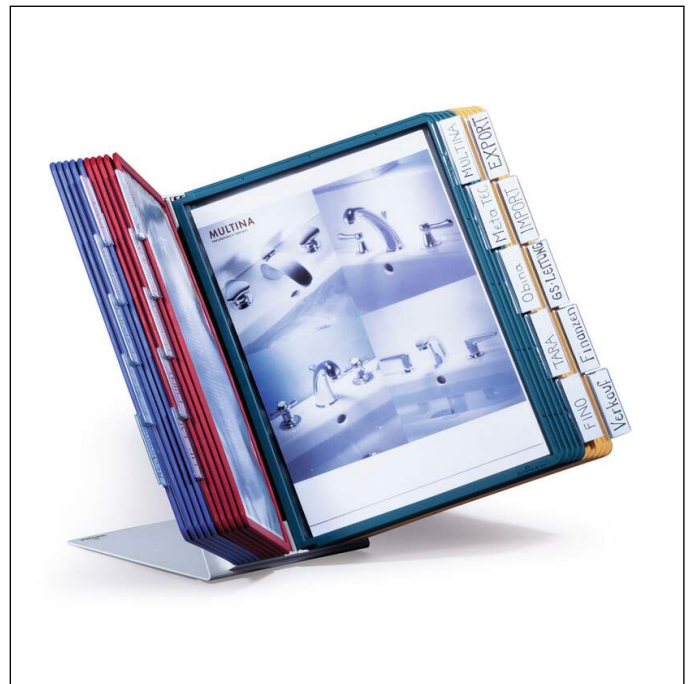

# Clasificador de mesa VARIO® TABLE 20

Referencia	569900	Cantidad mínima de venta	1 Set
Color	assorted colours	EAN venta	4005546501031
Uds en envase	1 juego	Peso del envase (bruto)	2925.8 G
EAN unitario	4005546501031	País de origen	DE

## Descripción del producto

- Set completo de clasificador de sobremesa
- Soporte de sobremesa con 20 fundas SHERPA de formato A4, 5 uds. respectivamente en rojo, amarillo, verde y azul marino
- Fundas de polipropileno con marco de perfil de color y antirreflectantes, aptas para escanear
- Incl. visores con etiquetas intercambiables en blanco para rotulación de las fundas
- Robusto soporte de sobremesa en chapa de acero con recubrimiento en polvo, especialmente estable por su forma en L
- Práctico sistema de pivote para la rápida sustitución de las fundas
- 5 años de garantía

## Características del producto

Dimensión exterior de la anchura (mm)	460
Dimensión exterior altura (mm)	405

# Clasificador de mesa VARIO® TABLE 20

Dimensión exterior profundidad/longitud	370 mm
Cantidad de llenado (para)	20 Display panel(s)
Formato (para)	A4
Orientación	retrato
marca	DURABLE
anchura interno (mm)	210
altura interna (mm)	297
Incluye paneles	sí
Cantidades giradas/agitadas	no
Ángulo de lectura ajustable	no
Extensible	no
Apertura para documentos	superior
Pestañas con etiquetas en blanco incluidas	sí
antideslizante	antideslizante / estable
Antibacterico	no
Garantía	5 años
Características del producto con respecto a los documentos	se puede escanear, antideslumbrante
Tipo de base/montaje	soporte de mesa