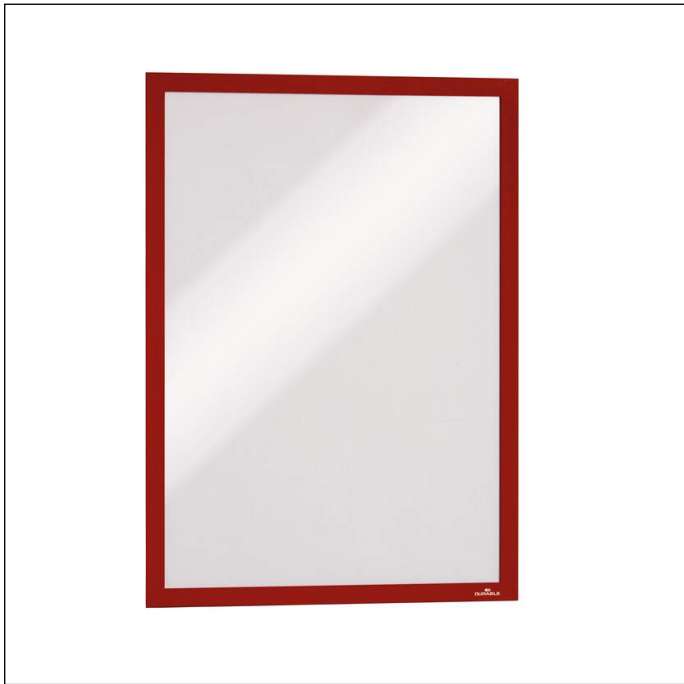

# Cornice espositiva DURAFRAME® A3 conf. bulk

Codice articolo	488303	Minimo d'ordine	1 Pack
Colore	red	EAN minimo d'ordine	4005546405872
Confezionamento	Conf. da 6 pezzi	Peso confezione (lordo)	1142.5 G
EAN	4005546405872	Paese d'origine	PL

## Descrizione prodotto

- Cornice espositiva adesiva per materiale informativo formato A3
- Presentazione ordinata e professionale di materiale informativo
- Rapido inserimento e sostituzione dell'inserto grazie al pannello frontale magnetico
- Può essere facilmente applicata su superfici lisce e solide senza ausili ed è rimovibile dalle superfici come il vetro
- Utilizzo: per documenti formato A3 ad es. per identificare stanze o esporre segnaletica e offerte
- Su superfici vetrate l'inserto è leggibile fronte/retro
- Aspetto della cornice identico da entrambi i lati
- Può essere utilizzata sia in formato verticale che orizzontale
- Un'ampia gamma di modelli per gli inserti sono disponibili su [www.duraprint.it](http://www.duraprint.it)
- Dimensioni esterne: 325 x 445 mm

## Caratteristiche prodotto

Profondità esterna (mm)	325
Altezza esterna (mm)	445
Quantità (per)	2 Sheet (80g / sqm)
Formato	A3
Orientamento	verticale / orizzontale
marchio	DURABLE

# Cornice espositiva DURAFRAME® A3 conf. bulk

Larghezza esterna della cornice (mm)	291
Altezza esterna della cornice (mm)	414
Larghezza cornice (mm)	17
Fissaggio	adesivo
Superfici idonee su cui può essere utilizzato il prodotto	superfici lisce
Rimovibile	da superfici vetrate
Cornice sollevabile	sì
Inserito leggibile fronte/retro	sì
Aspetto identico fronte/retro	sì
Antiriflesso	sì
Scrittura diretta sull'inserito	no
Riutilizzabile	no
Area di utilizzo	aree esterne protette
Personalizzabile tramite	download