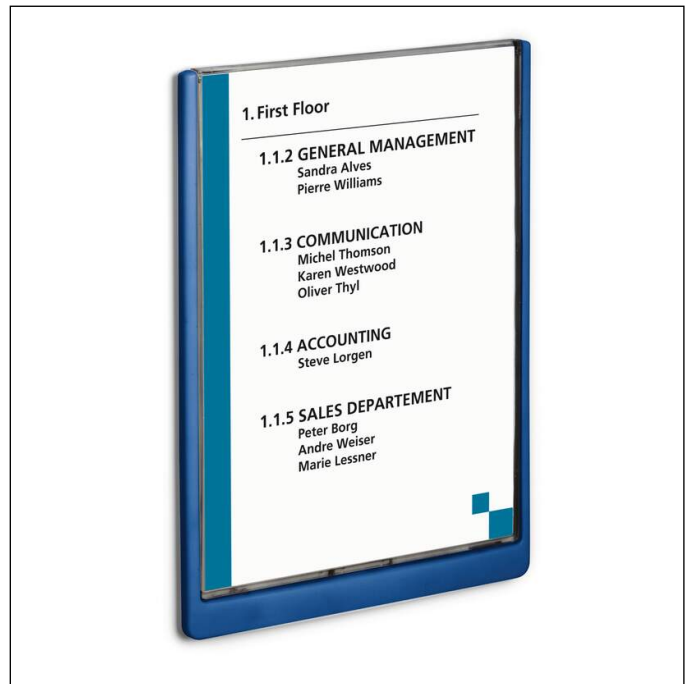

Targa fuori porta CLICK SIGN A4 verticale

Codice articolo	486707	Minimo d'ordine	1 pezzo
Colore	dark blue	EAN minimo d'ordine	4005546405544
Confezionamento	1 pezzo	Peso confezione (lordo)	591 G
EAN	4005546405544	Paese d'origine	DE

Premi

Descrizione prodotto

- Targhe fuori porta CLICK SIGN in plastica disponibili in 5 formati
- Disponibili in 3 colori per l'individuazione di aree e piani
- Facile sostituzione degli inserti in cartoncino grazie allo sportellino apribile
- Adatto per l'utilizzo in istituti scolastici, ospedali, ristoranti ecc.
- Montaggio con viti o biadesivo, minuteria, dima di foratura e istruzioni di montaggio inclusi
- Inserti di ricambio stampabili acquistabili separatamente
- Per inserti formato A4 (210 x 297 mm)

Caratteristiche prodotto

Profondità esterna (mm)	233
Altezza esterna (mm)	327

Targa fuori porta CLICK SIGN A4 verticale

Larghezza esterna	12 mm
Formato	A4
Orientamento	verticale
marchio	DURABLE
Larghezza interna (mm)	210
Altezza interna (mm)	297
Inseriti neutri inclusi nella confezione	sì
Portaetichetta con inserti intercambiabili	sì
Fissaggio	tramite viti
Personalizzabile tramite	DURAPRINT