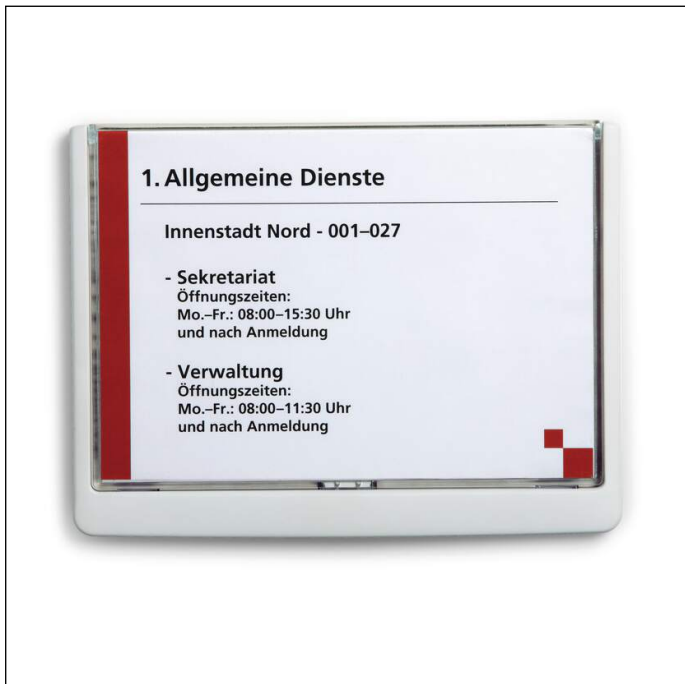

# Targa fuori porta CLICK SIGN A5 orizzontale

Codice articolo	486602	Minimo d'ordine	1 piece
Colore	white	EAN minimo d'ordine	4005546405421
Confezionamento	1 pezzo	Peso confezione (lordo)	302.8 G
EAN	4005546405421	Paese d'origine	DE

## Descrizione prodotto

- Targhe fuori porta CLICK SIGN in plastica disponibili in 5 formati
- Disponibili in 3 colori per l'individuazione di aree e piani
- Facile sostituzione degli inserti in cartoncino grazie allo sportellino apribile
- Adatto per l'utilizzo in istituti scolastici, ospedali, ristoranti ecc.
- Montaggio con viti o biadesivo, minuteria, dima di foratura e istruzioni di montaggio inclusi
- Inserti di ricambio stampabili acquistabili separatamente
- Per inserti formato A5 (210 x 148 mm)

## Caratteristiche prodotto

Profondità esterna (mm)	233
Altezza esterna (mm)	177

# Targa fuori porta CLICK SIGN A5 orizzontale

Larghezza esterna	12 mm
Formato	A5
Orientamento	orizzontale
marchio	DURABLE
Larghezza interna (mm)	210
Altezza interna (mm)	1485
Inseriti neutri inclusi nella confezione	sì
Portaetichetta con inserti intercambiabili	sì
Fissaggio	tramite viti
Personalizzabile tramite	DURAPRINT