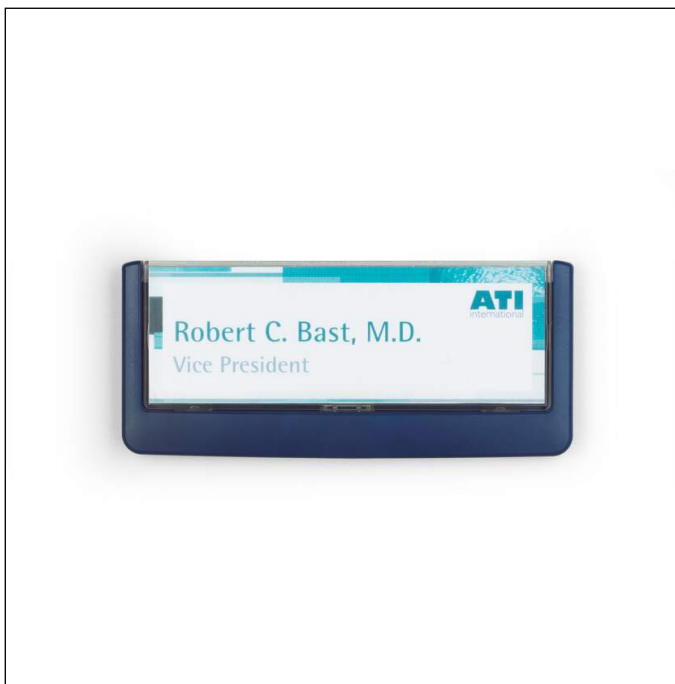

Irányítótábla CLICK SIGN A4 149x52,5 mm

Cikkszám	486007	Eladási egység	1 piece
Szín	dark blue	Eladási egység EAN kód	4005546405018
Csomagolási egység	1 db	Bruttó súly	74.7 G
EAN kód	4005546405018	Származási ország	DE

Díjak

Termékleírás

- CLICK SIGN információs tábla választék műanyagból 5 formátumban
- Területek és emeletek színes megkülönböztetése 4 különböző színnel
- A karton betéttlapok könnyen cserélhetők az ablak teljes kihúzásával
- Széles körű alkalmazáshoz megfelelő, pl. oktatási intézményekben, kórházakban, gasztronómiában stb.
- Szerelőkészlettel, fúrósablonnal és a csavarral rögzítésre vagy alternatívaként a felragasztásra vonatkozó útmutatóval
- Megfelelő, számítógéppel feliratozható kartonbetétek kiegészítő termékként
- 149 x 52,5 mm méretű betéttlapokhoz

Termék tulajdonságai

Külső szélesség (mm)	172
Külső magasság (mm)	76

486007_PDS_DURABLE_hu_HU.pdf | 2022.10.21 01:28

1/2

Irányítótábla CLICK SIGN A4 149x52,5 mm

Külső mélység / hossz	12 mm
Irányadás mérete	fekvő
Márka	DURABLE
Címke belső szélessége (mm)	149
Belső címke magassága (mm)	525
Üres betétlappal	igen
Címketartó ablak betétlappal, ami cserélhető	igen
Rögzítés típusa	csavaros rögzítés
Címke típusa	DURAPRINT