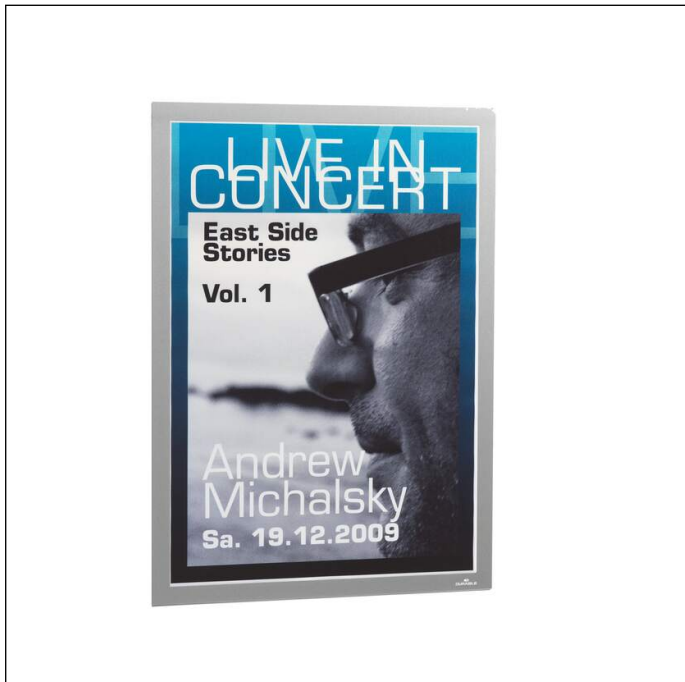

Cornice espositiva DURAFRAME® A3 conf. singola

Codice articolo	483823	Minimo d'ordine	1 Pack
Colore	silver	EAN minimo d'ordine	4005546978505
Confezionamento	1 pezzo	Peso confezione (lordo)	190.4 G
EAN	4005546978505	Paese d'origine	PL

Descrizione prodotto

- Cornice espositiva adesiva per materiale informativo; formato A3
- Presentazione ordinata e professionale di materiale informativo
- Rapido inserimento e sostituzione dell'inserito; grazie al pannello frontale magnetico
- Può essere facilmente applicata su superfici lisce e solide senza ausili ed è rimovibile dalle superfici come il vetro
- Utilizzo: per documenti formato A3 ad es. per identificare stanze o esporre segnaletica e offerte
- Su superfici vetrate; l'inserito è leggibile fronte/retro
- Aspetto della cornice identico da entrambi i lati
- Può essere utilizzata sia in formato verticale che orizzontale
- Un'ampia gamma di modelli per gli inserti sono disponibili su www.duraprint.it
- Dimensioni esterne: 325 x 445 mm

Caratteristiche prodotto

Profondità esterna (mm)	325
Altezza esterna (mm)	445
Quantità (per)	2 Sheet (80g / sqm)
Formato	A3
Orientamento	verticale / orizzontale
marchio	DURABLE

483823_PDS_DURABLE_it_IT.pdf | 2023.01.22 05:47

1/2

Cornice espositiva DURAFRAME® A3 conf. singola

Larghezza esterna della cornice (mm)	291
Altezza esterna della cornice (mm)	414
Larghezza cornice (mm)	17
Fissaggio	adesivo
Superfici idonee su cui può essere utilizzato il prodotto	superfici lisce
Rimovibile	da superfici vetrate
Cornice sollevabile	sì
Insero leggibile fronte/retro	sì
Aspetto identico fronte/retro	sì
Antiriflesso	sì
Scrittura diretta sull'insero	no
Riutilizzabile	no
Area di utilizzo	aree esterne protette
Personalizzabile tramite	download