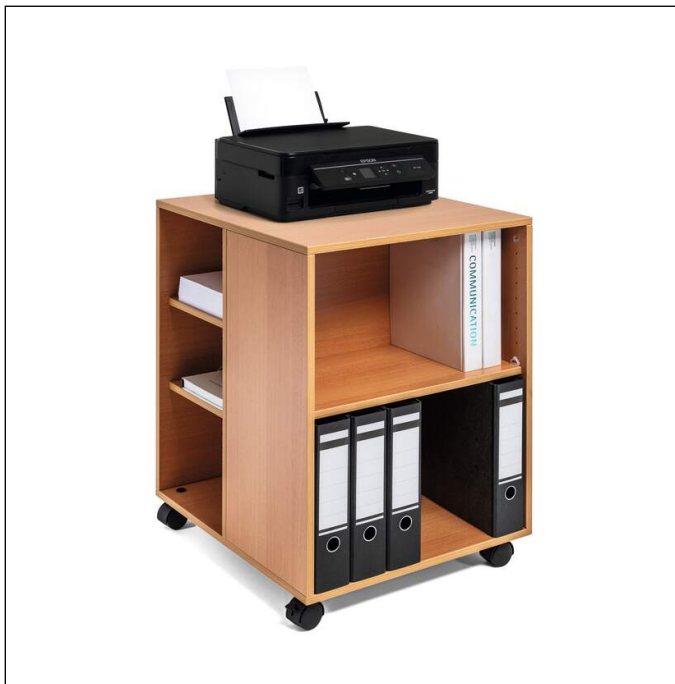

Multifunkciós guruló szekrény 74/59 nyitott

Cikkszám	311347	Eladási egység	1 piece
Szín	beech	Eladási egység EAN kód	4005546988023
Csomagolási egység	1 db	Bruttó súly	23458 G
EAN kód	4005546988023	Származási ország	DE

Termékleírás

- Sokoldalúan alkalmazható multifunkciós guruló szekrény elektromos eszközök és irodai kellékek elhelyezésére
- Mobil és biztonságosan mozgatható (4 kerék, ebből 2 fékkel)
- Hat stabil polc (16 mm) pl. iratrendezőkhöz, papírhoz vagy irodai eszközökhöz stb.
- Gyors hozzáférés a 3 oldalról nyitott kialakítás révén
- A mellékelt összeszerelési útmutatónak köszönhetően egyszerűen összeszerelhető
- Terhelhetőség polcanként max. 25 kg, összesen max. 60 kg

Termék tulajdonságai

Külső szélesség (mm)	528
Külső magasság (mm)	748
Külső mélység / hossz	592 mm
Márka	DURABLE
Kerekek száma	4
Kerekek fékekkel	2
Fedél típusa	nem
Polcok száma	6

311347_PDS_DURABLE_hu_HU.pdf | 2023.01.22 06:03

1/2

Multifunkciós guruló szekrény 74/59 nyitott

Állítható polcok	3
Alaplemez	alaplemezzel
Típus	3 oldalon nyitott
Szállítás lapra szerelve, összeszerelési útmutatóval	1
Blue Angel igazolás	nem