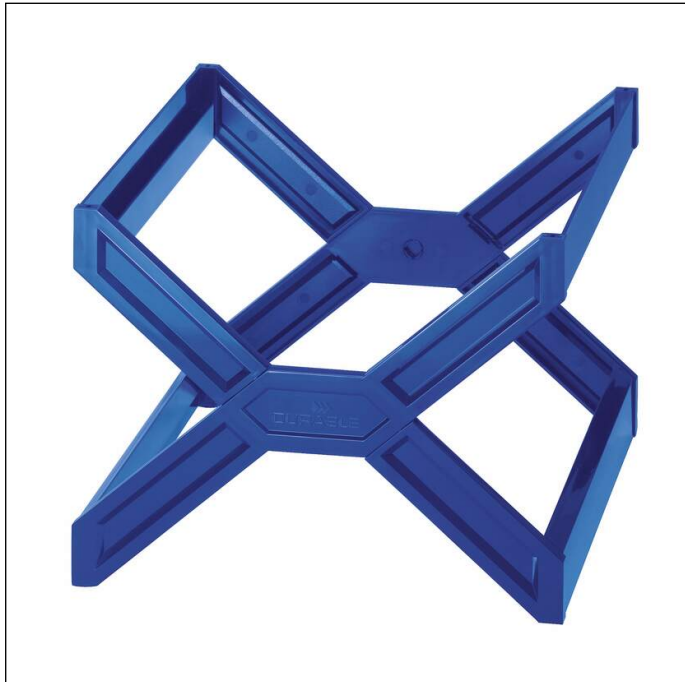

Supporto per carelle sospese CARRY® PLUS A4

Codice articolo	261106	Minimo d'ordine	1 pezzo
Colore	blue	EAN minimo d'ordine	4005546209647
Confezionamento	1 pezzo	Peso confezione (lordo)	812.3 G
EAN	4005546209647	Paese d'origine	DE

Descrizione prodotto

- Supporto per ca. 30 cartelle sospese (consegna senza cartelle sospese)
- Utilizzo flessibile in cassetti da scrivania e armadi
- Pieghevole salvaspazio
- Impilabili una sull'altra
- Montaggio semplice grazie al collegamento a spina
- Adatto a formati A4
- Larghezza guida: 330 mm

Caratteristiche prodotto

Profondità esterna (mm)	360
Altezza esterna (mm)	270
Larghezza esterna	320 mm
Quantità (per)	30 Folder(s)
Formato	A4
marchio	DURABLE

Supporto per carelle sospese CARRY® PLUS A4

Tipologia di coperchio	no
Interasse delle cartelle sospese	330 mm
Ripiano inferiore	non disponibile
Impilabile	sì
Tipologie	aperto
Certificazione Blue Angel	no