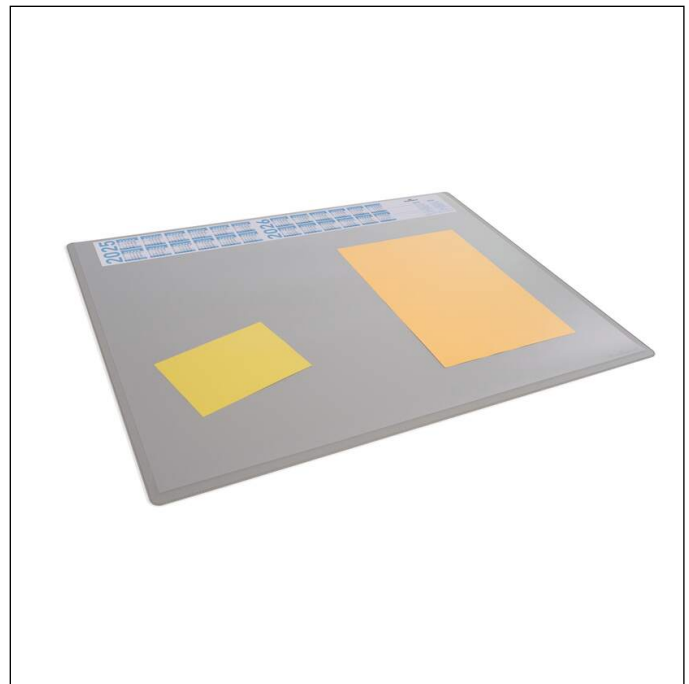

Sottomano 650x500 mm con calendario annuale + copertina trasparente in PPL

Codice articolo	722310	Minimo d'ordine	5 Pezzo
Colore	grigio	EAN minimo d'ordine	4005546731148
Confezionamento	Conf. da 5 pezzi	Peso confezione (lordo)	1797.6 G
EAN	4005546731131	Paese d'origine	DE

Descrizione prodotto

- Sottomano da scrivania di PP con copertina trasparente
- Con sottile calendario per 4 anni
- Antiscivolo
- Angoli arrotondati
- Facile da pulire con un panno umido da entrambi i lati

Caratteristiche prodotto

Profondità esterna (mm)	650
Altezza esterna (mm)	500
marchio	DURABLE
Forma	rettangolare
Copertina sottomano	con copertina trasparente

Sottomano 650x500 mm con calendario annuale + copertina trasparente in PPL