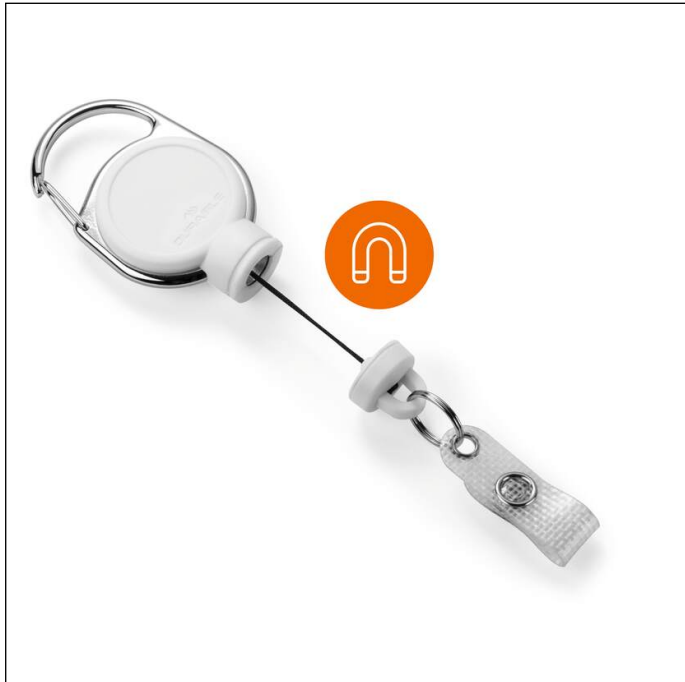

Enrouleur EXTRA STRONG avec lanière pression

Références	832902	Quantité d'unité de vente	1 Pièce
Couleur	blanc	EAN à l'unité de vente	4005546997476
Conditionnement	Pièce	Poids brut de l'emballage	35 G
Code EAN du produit	4005546997476	Pays d'origine	CN

Description produit

- Enrouleur extra résistant pour porte-cartes et objets lourds tels que des clés
- L'aimant maintient le lacet dans l'enrouleur jusqu'à un poids de 300 g*
- Fixation par clip en métal
- Avec petit anneau porte-clés et lanière bouton-pression
- Enrouleur avec lacet renforcé, longueur : 60 cm

Caractéristiques du produit

marque	DURABLE
Type de fixation	clip métallique
Largeur ext (cm)	35
Hauteur ext (cm)	65
Longueur du cordon de l'enrouleur (cm)	60
Poids max. enrouleur (g)	300
Ø Porte-clés (cm)	12

Enrouleur EXTRA STRONG avec lanière pression

Attache sans nickel	non
Peut être imprimé sur mesure	non
Type de base/montage	boucle de goujon de presse