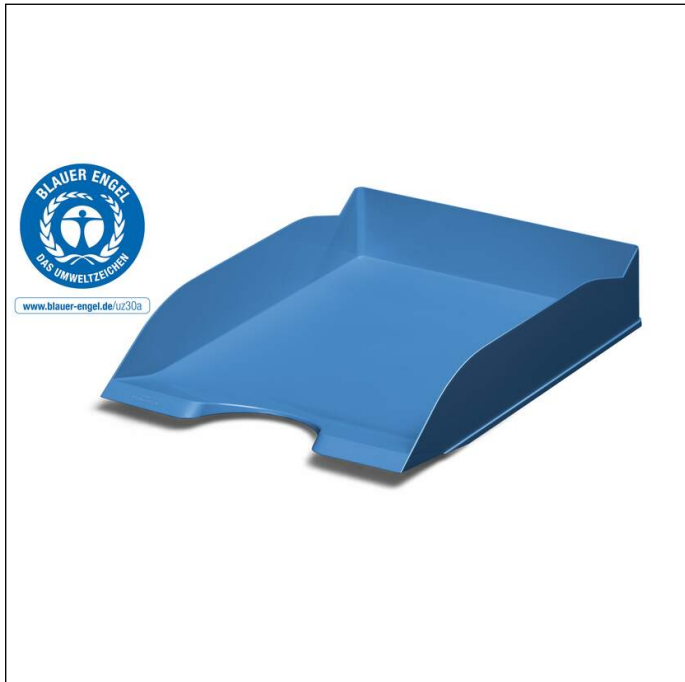

Bac à courrier ECO A4

Références	775606	Quantité d'unité de vente	6 Pièce
Couleur	bleu	EAN à l'unité de vente	4005546729602
Conditionnement	Pièce	Poids brut de l'emballage	1516 G
Code EAN du produit	4005546729596	Pays d'origine	DE

Récompenses

Description produit

- Corbeille à courrier pratique pour documents
- Fabriqué en plastique recyclé certifié de l'écocole "Blue Angel"
- Superposable verticalement ou en décalé
- La découpe arrondie permet un accès simple et rapide aux documents
- La face avant oblique empêche les documents de glisser
- Pour des documents au formats A4 à C4

Caractéristiques du produit

Largeur extérieure (mm)	253
Hauteur extérieure (mm)	63

Bac à courrier ECO A4

Dimension extérieure profondeur/longueur	337 mm
Capacité (pour)	500 Sheet
Format/Format (pour)	A4-C4
marque	DURABLE
Empilable	oui
Fente encastrée pour un accès facile	oui
Couleur spéciale	opaque
Panneau frontal	biseauté
Fenêtre d'étiquetage	non
Certifié Blue Angel	oui
Pays d'origine	Fabriqué en Allemagne