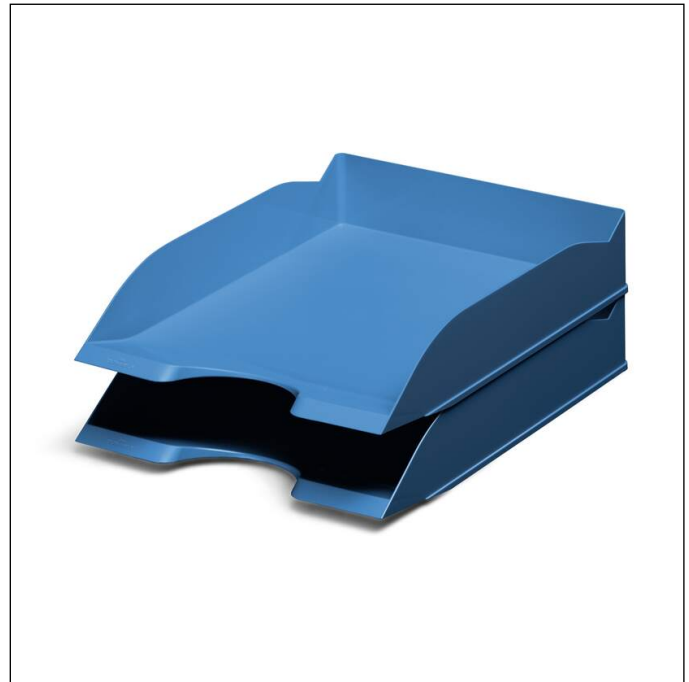

Bac à courrier ECO A4

Références	775606	Quantité d'unité de vente	6 Pièce
Couleur	bleu	EAN à l'unité de vente	4005546729602
Conditionnement	Pièce	Poids brut de l'emballage	1516 G
Code EAN du produit	4005546729596	Pays d'origine	DE

Récompenses

Description produit

- Corbeille à courrier pratique pour documents
- Fabriqué en plastique recyclé certifié de l'écocole "Blue Angel"
- Superposable verticalement ou en décalé
- La découpe arrondie permet un accès simple et rapide aux documents
- La face avant oblique empêche les documents de glisser
- Pour des documents au formats A4 à C4

Caractéristiques du produit

Largeur extérieure (mm)	253
Hauteur extérieure (mm)	63

Bac à courrier ECO A4

Dimension extérieure profondeur/longueur	337 mm
Capacité (pour)	500 Sheet
Format/Format (pour)	A4-C4
marque	DURABLE
Empilable	oui
Fente encastrée pour un accès facile	oui
Couleur spéciale	opaque
Panneau frontal	biseauté
Fenêtre d'étiquetage	non
Certifié Blue Angel	oui
Pays d'origine	Fabriqué en Allemagne