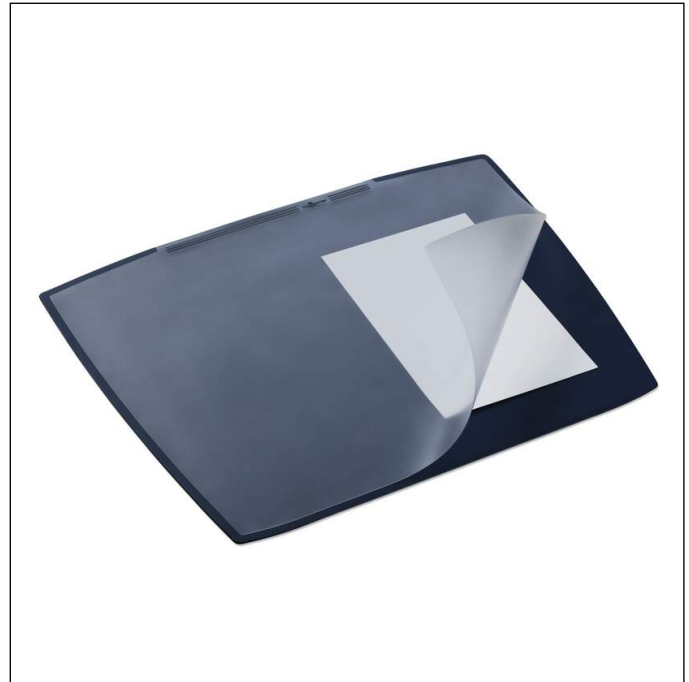

Sous-main ARTWORK 650x520 mm avec rabat transparent

Références	720107	Quantité d'unité de vente	5 piece
Couleur	dark blue	EAN à l'unité de vente	4005546711256
Conditionnement	Pièce	Poids brut de l'emballage	3200.65 G
Code EAN du produit	4005546711201	Pays d'origine	DE

Description produit

- Sous-main élégant en forme de trapèze
- Avec couverture à rabat transparent
- Pour recouvrir et protéger des notes documents, etc.
- Antidérapant

Caractéristiques du produit

Largeur extérieure (mm)	650
Hauteur extérieure (mm)	520
marque	DURABLE
Forme	trapèze
Couverture de sous-main	avec couvercle transparent
Calendrier disponible	non
Antidérapant	oui

Sous-main ARTWORK 650x520 mm avec rabat transparent

Anti-reflet/minimise les reflets

oui