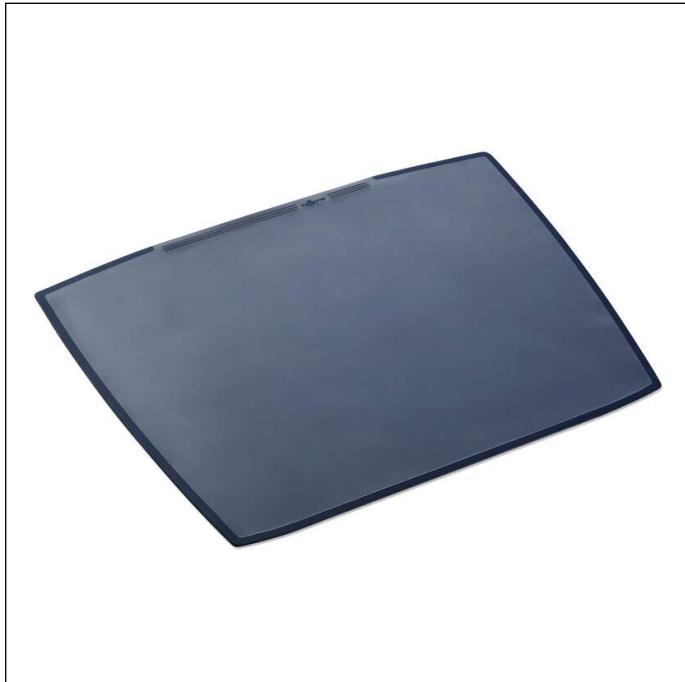

Sous-main ARTWORK 650x520 mm avec rabat transparent

Références	720107	Quantité d'unité de vente	5 piece
Couleur	dark blue	EAN à l'unité de vente	4005546711256
Conditionnement	Pièce	Poids brut de l'emballage	3200.65 G
Code EAN du produit	4005546711201	Pays d'origine	DE

Description produit

- Sous-main élégant en forme de trapèze
- Avec couverture à rabat transparent
- Pour recouvrir et protéger des notes documents, etc.
- Antidérapant

Caractéristiques du produit

Largeur extérieure (mm)	650
Hauteur extérieure (mm)	520
marque	DURABLE
Forme	trapèze
Couverture de sous-main	avec couvercle transparent
Calendrier disponible	non
Antidérapant	oui

Sous-main ARTWORK 650x520 mm avec rabat transparent

Anti-reflet/minimise les reflets

oui