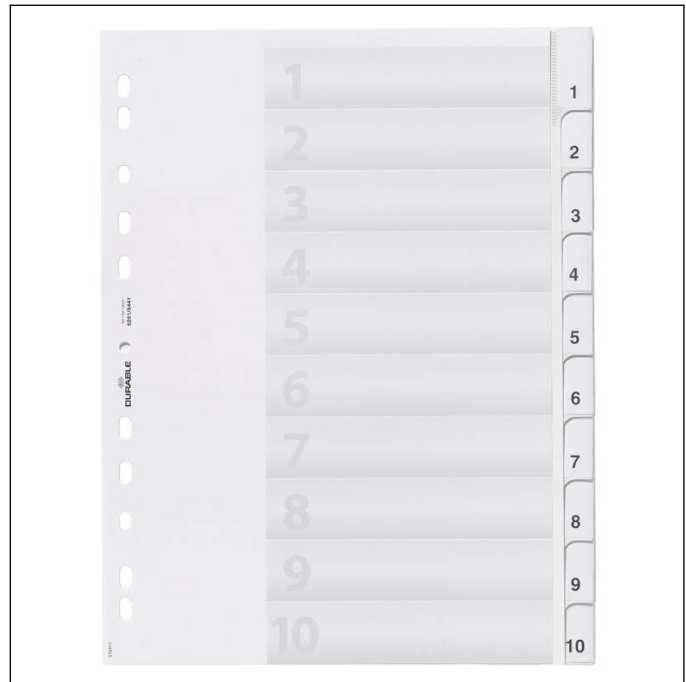

Rejstřík A4 s 10ti PP oddíly s čísly 1-10 a titulní stranou

Kód produktu	644102	Množství prod. jednotky	25 piece
Barva	white	EAN prodejní jednotky	4005546611235
Jednotka balení	1 kus	Hmotnost balení (brutto)	2510.6 G
Základní EAN kód	4005546611228	Země původu	DE

Ocenění

Popis produktu

- Rejstříky s navařenými záložkami a vyměnitelnými vkládacími štítky
- S potištěnými vkládacími štítky a prázdnými vkládacími štítky navíc
- Prázdné vkládací štítky pro profesionální označování pomocí DURAPRINT®
- Počítačem popisovatelný titulní list (pouze pro barevnou verzi bílá)
- Členění list: 1-10
- Univerzální děrování
- Vyrobeno z PP
- Pro formát: plně pokrytí pro formát A4 na výšku
- Rozměry: 297 x 215/230 mm

Rejstřík A4 s 10ti PP oddíly s čísly 1-10 a titulní stranou

Vlastnosti produktu

Vnější šířka (mm)	230
Vnější výška (mm)	298
Velikost	A4
Formát	na výšku
Značka	DURABLE
Vnitřní výška (mm)	298
Vnitřní šířka (mm)	215
Druh rozlišovače	rozlišovač
Dělení rozlišovačů (počet listů)	10 ks
Druh rozlišovače	čistý
Typ záložky	svařovaná hrana
Popisovací okno s vyměnitelnými štítky	ano
Typ štítku	0-12, nepotištěný, barevný přechod
Potištěný přední list	1 - 10
Rozteč děrování rejstříku	univerzální perforace
Průhlednost	plně krycí
Tloušťka materiálu	12 my
Země původu	Vyrobeno v Německu
Typ štítku	DURAPRINT