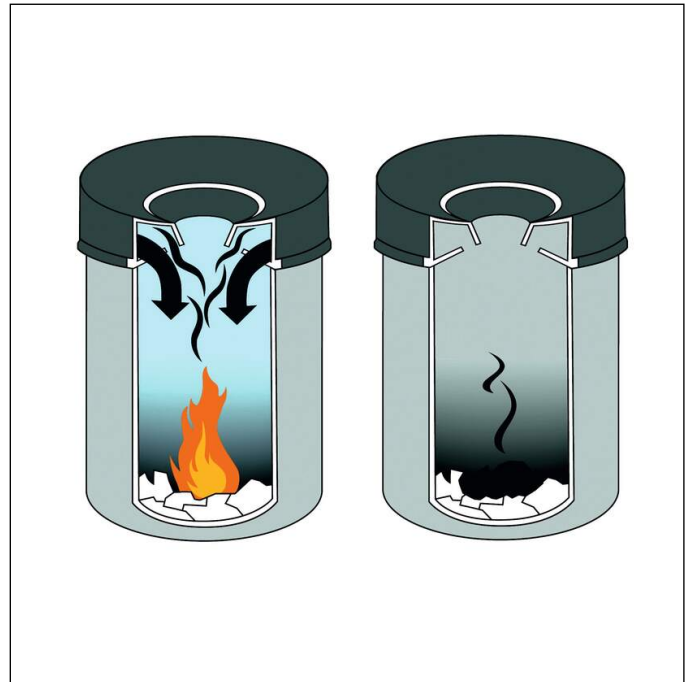

Corbeille anti-feu SAFE+ 60L ronde

Références	332701	Quantité d'unité de vente	1 Pièce
Couleur	noir	EAN à l'unité de vente	4005546988986
Conditionnement	Pièce	Poids brut de l'emballage	5121 G
Code EAN du produit	4005546988986	Pays d'origine	NL

Description produit

- Corbeille à papier ronde avec couvercle étouffoir pour la protection préventive contre l'incendie
- Le couvercle étouffoir coupe l'apport en oxygène et étouffe les flammes
- Certifié TÜV
- Avec couvercle étouffoir en aluminium
- En acier avec revêtement en résine d'époxy résistant aux rayures
- Contenu : 60 litres

Caractéristiques du produit

Hauteur extérieure (mm)	680
Dimensions extérieures Ø (mm)	375
Capacité (pour)	60 l
marque	DURABLE
Forme	rond
Type de couvercle	tête d'extinction de flamme amovible en aluminium
Poubelle int amovible	non
Fixation pour sac poubelle	non

Corbeille anti-feu SAFE+ 60L ronde

Auto-extinguible	oui
Empilable	non
Zone d'application	intérieur