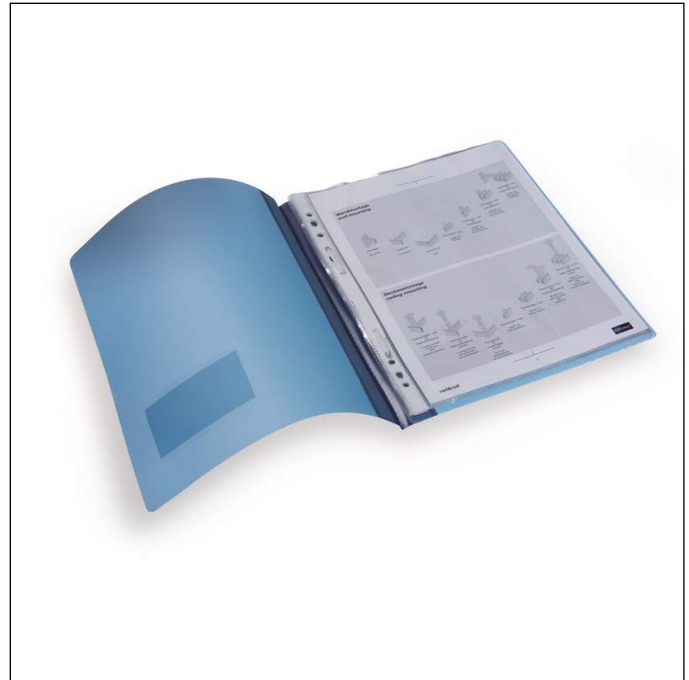

Chemise à lamelles DURALUX® avec couverture A4+ translucide

Références	268006	Quantité d'unité de vente	25 Pièce
Couleur	bleu	EAN à l'unité de vente	4005546269078
Conditionnement	Boîte de 25 pièces	Poids brut de l'emballage	1984 G
Code EAN du produit	4005546201641	Pays d'origine	DE

Description produit

- Chemise à lamelles avec couvertures recto/verso colorées
- Convient pour le classement de pochettes perforées transparentes au format A4 extra-large
- Protection contre les déchirures grâce au système à lamelles gainées
- Identification par porte-étiquettes format carte de visite 90 x 57 mm sur la couverture
- Poche intérieure sur la face arrière pour le rangement de documents non perforés
- Possibilité de suspension dans un support de suspension par l'intermédiaire de l'achat de la tringle de suspension, n° d'art. : 1531
- Pour format A4+

Caractéristiques du produit

Largeur extérieure (mm)	245
Hauteur extérieure (mm)	310
Capacité (pour)	100 Sheet
Format/Format (pour)	A4+
Orientation Format	portrait
marque	DURABLE

Chemise à lamelles DURALUX® avec couverture A4+ translucide

Mécanisme de classement	rail de suspension plastifié
Espacement des trous	80 mm
Couleur Mécanisme de classement	blanc
Bandes d'étiquetage	non
Fenêtre d'étiquette remplaçable sur le couvercle avant LxH (mm)	90 x 57
Couleur spéciale	translucide
Couleur couverture avant	colorés
Couleur Dos de couverture	colorés
Pochette couverture avant	non
Pochette arrière	oui
Fente encastrée pour un accès facile	non
Peut être classé/enlevé	amovible