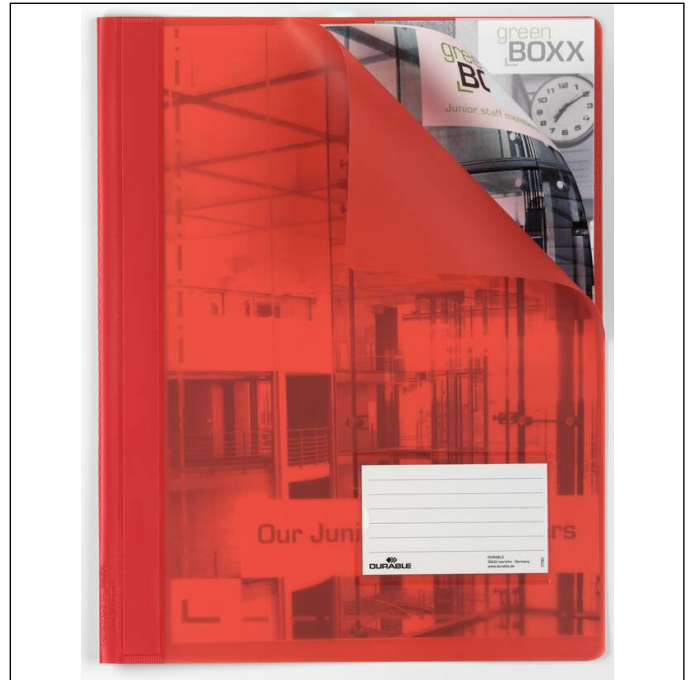

# Chemise à lamelles DURALUX® avec couverture A4+ translucide

Références	268003	Quantité d'unité de vente	25 Pièce
Couleur	rouge	EAN à l'unité de vente	4005546269047
Conditionnement	Boîte de 25 pièces	Poids brut de l'emballage	1984 G
Code EAN du produit	4005546201610	Pays d'origine	DE

## Description produit

- Chemise à lamelles avec couvertures recto/verso colorées
- Convient pour le classement de pochettes perforées transparentes au format A4 extra-large
- Protection contre les déchirures grâce au système à lamelles gainées
- Identification par porte-étiquettes format carte de visite 90 x 57 mm sur la couverture
- Poche intérieure sur la face arrière pour le rangement de documents non perforés
- Possibilité de suspension dans un support de suspension par l'intermédiaire de l'achat de la tringle de suspension, n° d'art. : 1531
- Pour format A4+

## Caractéristiques du produit

Largeur extérieure (mm)	245
Hauteur extérieure (mm)	310
Capacité (pour)	100 Sheet
Format/Format (pour)	A4+
Orientation Format	portrait
marque	DURABLE

# Chemise à lamelles DURALUX® avec couverture A4+ translucide

Mécanisme de classement	rail de suspension plastifié
Espacement des trous	80 mm
Couleur Mécanisme de classement	blanc
Bandes d'étiquetage	non
Fenêtre d'étiquette remplaçable sur le couvercle avant LxH (mm)	90 x 57
Couleur spéciale	translucide
Couleur couverture avant	colorés
Couleur Dos de couverture	colorés
Pochette couverture avant	non
Pochette arrière	oui
Fente encastrée pour un accès facile	non
Peut être classé/enlevé	amovible