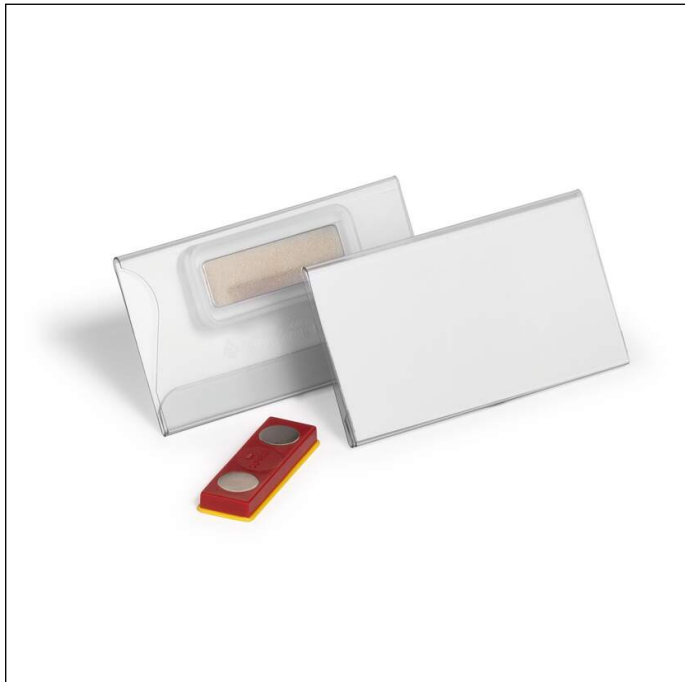

# Badge 40x75 mm avec aimant anti-torsion

Références	824319	Quantité d'unité de vente	1 Paquet
Couleur	transparent	EAN à l'unité de vente	4005546732183
Conditionnement	Boîte de 25 pièces	Poids brut de l'emballage	495 G
Code EAN du produit	4005546732183	Pays d'origine	DE

## Description produit

- Porte-badge avec fixation magnétique spéciale empêchant le badge de tourner, glisser ou se décrocher quand on le porte
- Très confortable à porter et bonne lisibilité
- Idéal pour les personnes qui se déplacent beaucoup, p. ex. lors de conférences et de grands événements
- Avec encoche au dos pour faciliter le remplacement des insertions Bristol
- Impression facile avec le logiciel gratuit DURAPRINT® avec fonction de base de données sur [www.duraprint.fr](http://www.duraprint.fr)

## Caractéristiques du produit

Largeur extérieure (mm)	75
Hauteur extérieure (mm)	42
Dimension extérieure profondeur/longueur	7 mm

824319\_PDS\_DURABLE\_fr\_BE.pdf | 2023-09-17 03:41

1/2

DURABLE Hunke & Jochheim GmbH & Co. KG  
 Postfach 1753 · 58634 Iserlohn  
 Westfalenstraße 77 – 79 · 58636 Iserlohn · Germany  
 Phone (0 23 71) 662 - 0 · Fax (0 23 71) 662 - 221  
 Mail [durable@ durable.de](mailto:durable@ durable.de) | [durable.de](http://durable.de)

# Badge 40x75 mm avec aimant anti-torsion

Capacité (pour)	1 Sheet
Orientation Format	paysage
marque	DURABLE
Largeur intérieure de l'étiquette (mm)	75
Hauteur intérieure de l'étiquette (mm)	40
Peut être imprimé sur mesure	Standard
Ouverture frontale à niveau bas	non
Perforation euro	non
Fixation rotative	non
Avec inserts vierges	oui
Fenêtre d'étiquetage avec inserts interchangeables	oui
Peut être imprimé sur mesure	non
Attache sans nickel	oui
Type d'étiquette	DURAPRINT
Type de base/montage	magnétique